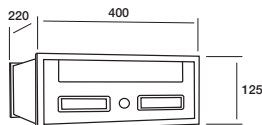

MODELO NORMALIZADO

- UV
- Poliester
- Al
- 1,5
- x2

Aluminio | Antivandálico, puerta 1,5 mm. | Estanco | Gran capacidad
Aluminium | Antivandalic, 1,5 mm. door | Sealed | Big capacity