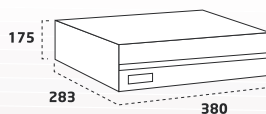

N-4950

medidas en mm

Boca: 330 x 35

COMPLEMENTE SU BUZÓN CON

pág.39  
GRABACIÓN DE BUZONES

pág.41  
TAPAJUNTAS

pág.42/43  
ENVOLVENTES

pág.44/45  
SOPORTES