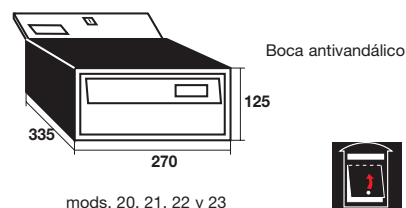

# mural individual

aluminio acero

MURAL SUELTO

modos. 20, 21, 22 y 23

**Doble puerta para evitar el acceso de intrusos.**  
Entrega de correo por la calle. Recogida desde el interior.