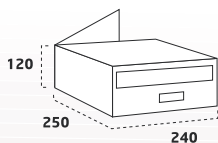

H-4750

- [1] Cuerpo y frente de color BLANCO lacado H-4751
- [2] Cuerpo y frente de color PLATA texturado H-4752
- [3] Cuerpo y frente de color NEGRO texturado H-4754

H-4750

medidas en mm

Boca: 220 x 30