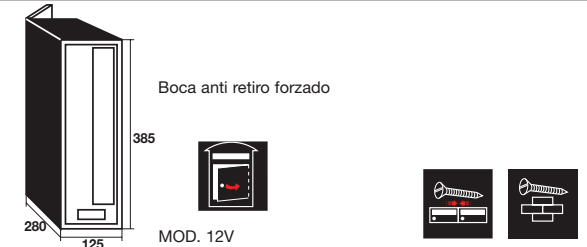

«Entrega directa»

«Recogida sin molestias»

**mod. 23**

**Puertas** Aluminio pintado blanco  
**Cuerpo** Acero pintado negro  
**Cod.** 03566  
**€ 109,20**