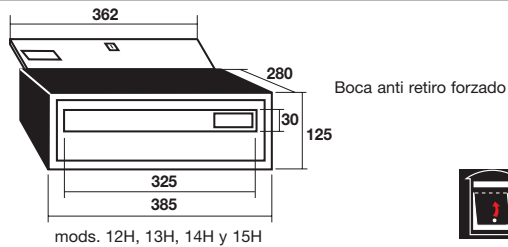

«Entrega directa»

«Recogida sin molestias»

**mod. 23**

**Puertas** Aluminio pintado blanco  
**Cuerpo** Acero pintado negro  
**Cod.** 03566  
**€ 109,20**