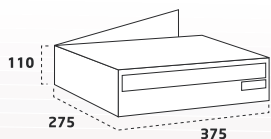

H-8150 (1-2)

Boca: 325 x 30

H-8250 (3)

Boca: 265 x 30

medidas en mm

COMPLEMENTE SU BUZÓN CON

pág.39  
GRABACIÓN DE BUZONES

pág.41  
TAPAJUNTAS