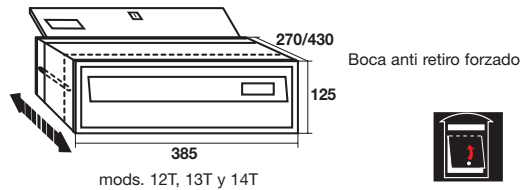

«Entrega directa»

«Recogida sin molestias»

**mod. 23**

**Puertas** Aluminio pintado blanco  
**Cuerpo** Acero pintado negro  
**Cod.** 03566  
**€ 109,20**