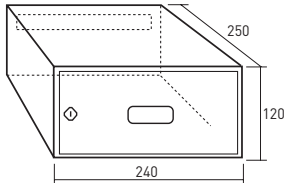

# moncayo mural

Mods.: 6, 9, 20

Mods.: 3506, 3509, 3520

Construidos en chapa de acero pintada. Doble cara. Puertas de recepción en chapa de acero pintado y acero inoxidable brillo. Fabricación individual, opción de crear grupos.