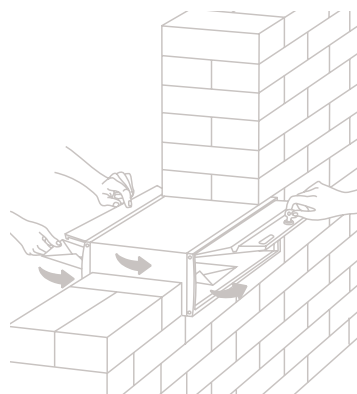

- Material: Enteramente de aluminio. Cuerpo negro.
- Es el buzón de mayor capacidad entre los buzones de agrupación.
- Su innovador sistema de unión, garantiza un alineamiento perfecto de los buzones.
- Gran robustez y seguridad: puerta de 1,70 mm de espesor.
- La correspondencia se introduce desde el exterior y se recoge en el interior, evitando la entrada de personas ajenas a la comunidad.

- Apertura hacia arriba.

- Cumple con la Norma Europea EN-13724.