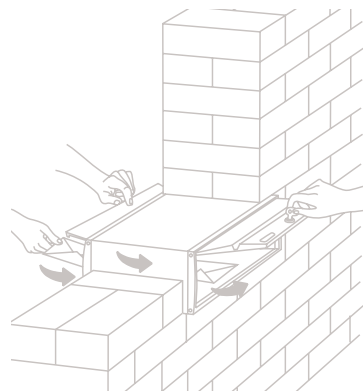

- Material: Cuerpo y puerta de acero inoxidable. (excepto acabado 2: cuerpo acero).
- Gran seguridad: puertas robustas de 1,2 mm de espesor, cerraduras EUROLOCK y rampa de seguridad extra larga en la boca del buzón.
- Gran resistencia a las inclemencias meteorológicas.
- La correspondencia se introduce desde el exterior y se recoge en el interior, evitando la entrada de personas ajenas a la comunidad.

- Apertura lateral.

- Cumple con la Norma Europea EN-13724