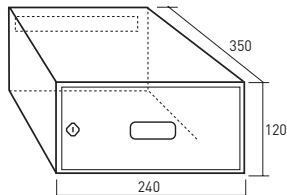

# moncayo mural

Mods.: 6, 9, 20

Mods.: 3506, 3509, 3520

Construidos en chapa de acero pintada. Doble cara. Puertas de recepción en chapa de acero pintado y acero inoxidable brillo. Fabricación individual, opción de crear grupos.